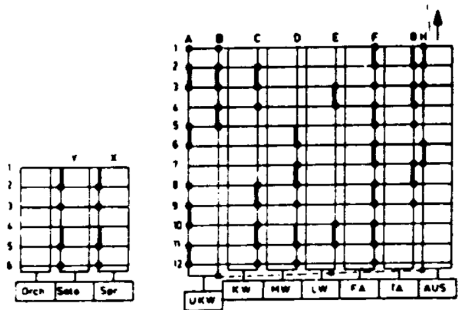

Empfängerbereich:
 LW 825 90 MHz
 KW 7 17 MHz
 MW 550 1600 MHz
 LW 150 310 MHz

Zuscheinrichtungen:
 FM 107 MHz
 AM 660 MHz

Luxus-Stereosuper Fantasia 822

GRAETZ K.G. ALTENA