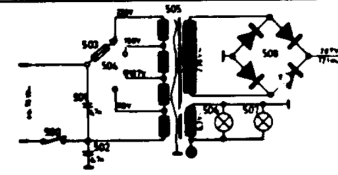

Empfängerbereich:
 LW 825 90 MHz
 KW 7 17 MHz
 MW 550 1600 MHz
 LW 150 310 MHz

Zuscheinrichtungen:
 FM 107 MHz
 AM 660 MHz

Luxus-Stereosuper Fantasia 822

GRAETZ K.G. ALTENA