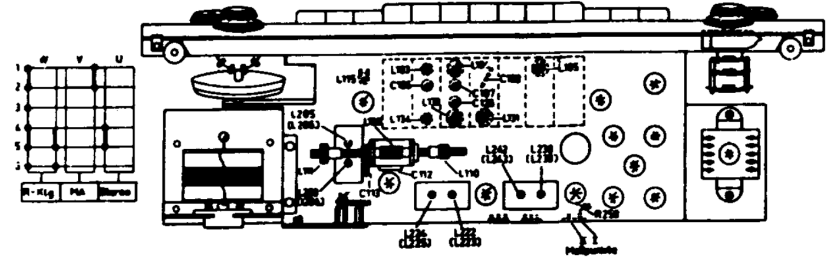

Empfängerbereich:
 LW 825 90 MHz
 KW 7 17 MHz
 MW 550 1600 MHz
 LW 150 310 MHz

Zuscheinrichtungen:
 FM 107 MHz
 AM 660 MHz

Luxus-Stereosuper Fantasia 822

GRAETZ K.G. ALTENA